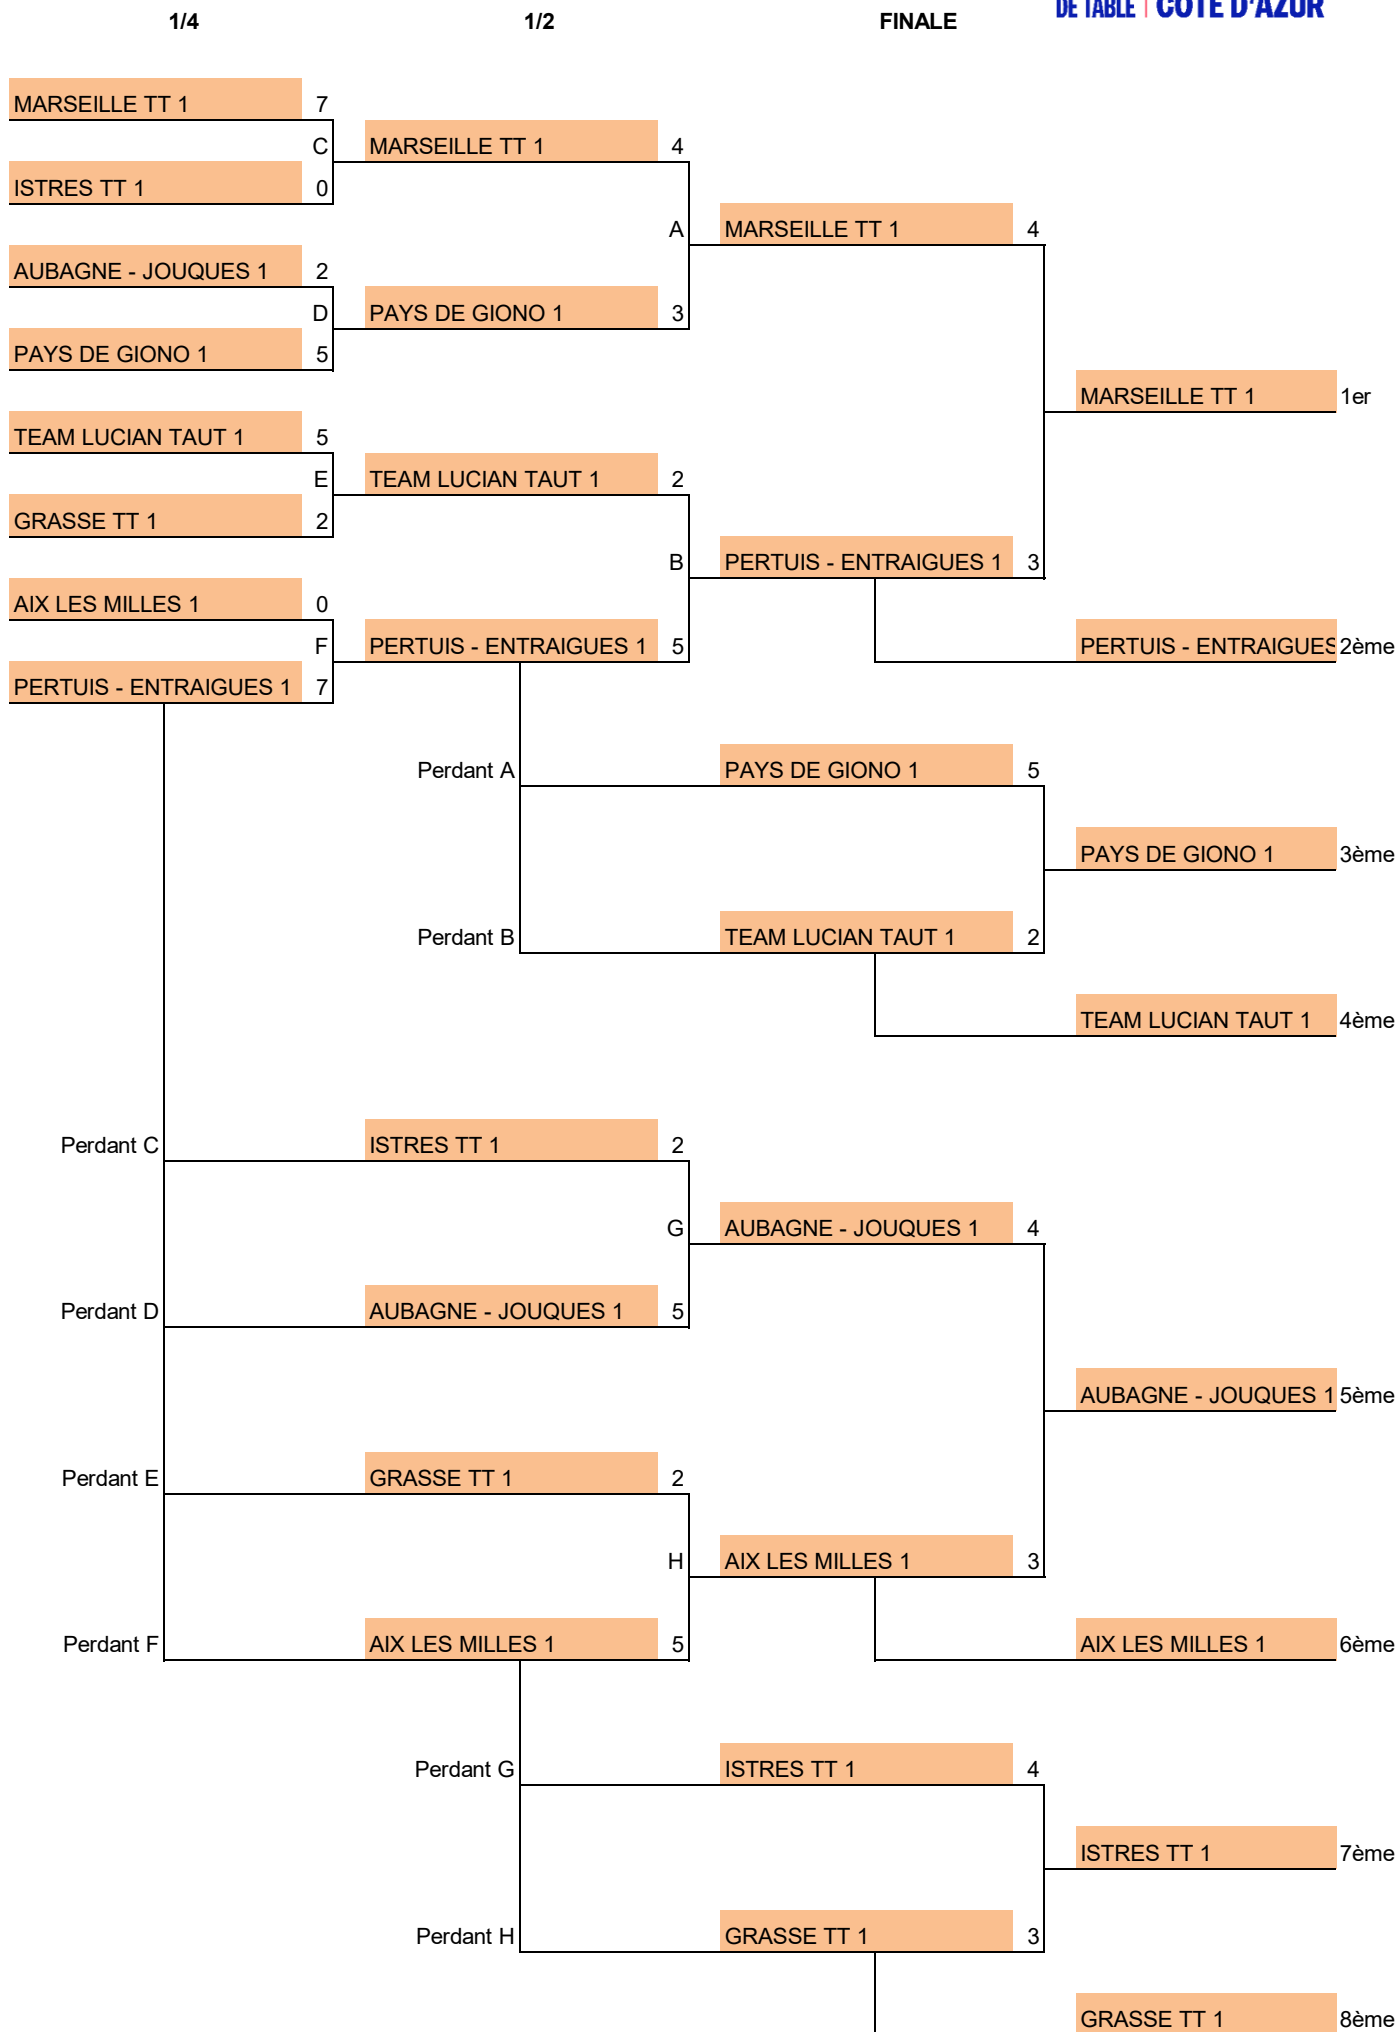

CHAMPIONNAT RÉGIONAL FÉMININ 2026
CLASSEMENT FINAL

Classement	ÉQUIPE
1	MARSEILLE TT 1
2	PERTUIS - ENTRAIGUES 1
3	PAYS DE GIONO 1
4	TEAM LUCIAN TAUT 1
5	AUBAGNE - JOUQUES 1
6	AIX LES MILLES 1
7	ISTRES TT 1
8	GRASSE TT 1
9	AMSL FREJUS 1
10	VILLENEUVE-MOUANS S 1
11	PPC L'ISLE 1
12	AIX LES MILLES 4
13	ISTRES TT 2
14	PING CATURIGE-EMBRUN 1
15	AIX LES MILLES 3
16	GAP HATT 1
17	ATT SAUSSETOIS 1
18	TTC ARLES 1
19	AIX LES MILLES 2
20	CP ORANGEAIS 1
21	ENTRAIGUES 2
22	MARSEILLE TT 2
23	MARSEILLE 13 TT 1

1/4

1/2

FINALE