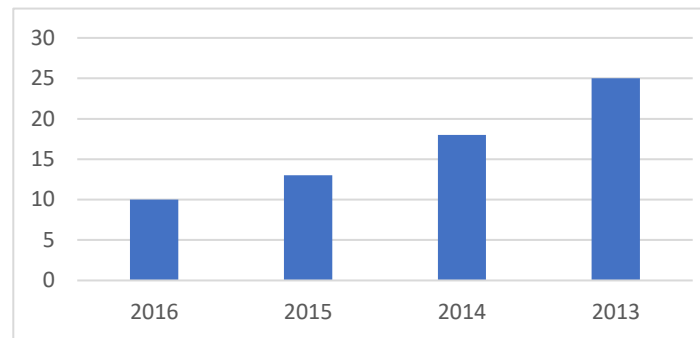

Pour l'ETR, Eric MASSON

Ensemble des participants

Tous les récompensés

Les vainqueurs

Podium 2013

Podium 2014

Podium 2015

Podium 2016

Podium Féminines

TOP REGIONAL DETECTION 2024

Lieu : FOS (13)			
Nombre d'inscrits	70		
Nombre de présents	66		
	G	F	Total
2016	10	0	10
2015	12	1	13
2014	16	2	18
2013	24	1	25
TOTAL	62	4	66

Nombre clubs présents 23					
Nombre d'inscrits par département	Répartition en %	Nombre de clubs participants	Nombre de clubs du comité	% de participation / total clubs	
CD 04	1	1,43%	1	11	9,09%
CD 06	10	15,15%	6	25	24,00%
CD 13	24	36,36%	8	33	24,24%
CD 83	23	34,85%	6	30	20,00%
CD 84	8	12,12%	2	16	12,50%
LIGUE	66		23	115	20,00%

Il y a globalement une participation intéressante, ce qui est une réelle satisfaction, puisque le record de l'an passé est de nouveau battu.

Pour comparaison, en 2022, 39 participants, en 2023, 59 participants.