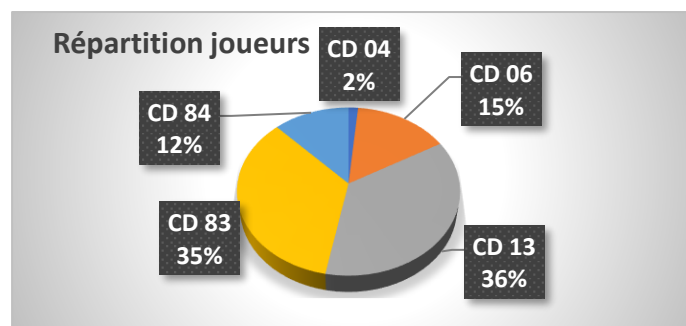

Pour l'ETR, Eric MASSON

Ensemble des participants

Tous les récompensés

Les vainqueurs

Podium 2013

Podium 2014

Podium 2015

Podium 2016

Podium Féminines

TOP REGIONAL DETECTION 2024

Lieu : FOS (13)			
Nombre d'inscrits	70		
Nombre de présents	66		
	G	F	Total
2016	10	0	10
2015	12	1	13
2014	16	2	18
2013	24	1	25
TOTAL	62	4	66

Nombre clubs présents 23					
Nombre d'inscrits par département	Répartition en %	Nombre de clubs participants	Nombre de clubs du comité	% de participation / total clubs	
CD 04	1	1,43%	1	11	9,09%
CD 06	10	15,15%	6	25	24,00%
CD 13	24	36,36%	8	33	24,24%
CD 83	23	34,85%	6	30	20,00%
CD 84	8	12,12%	2	16	12,50%
LIGUE	66		23	115	20,00%