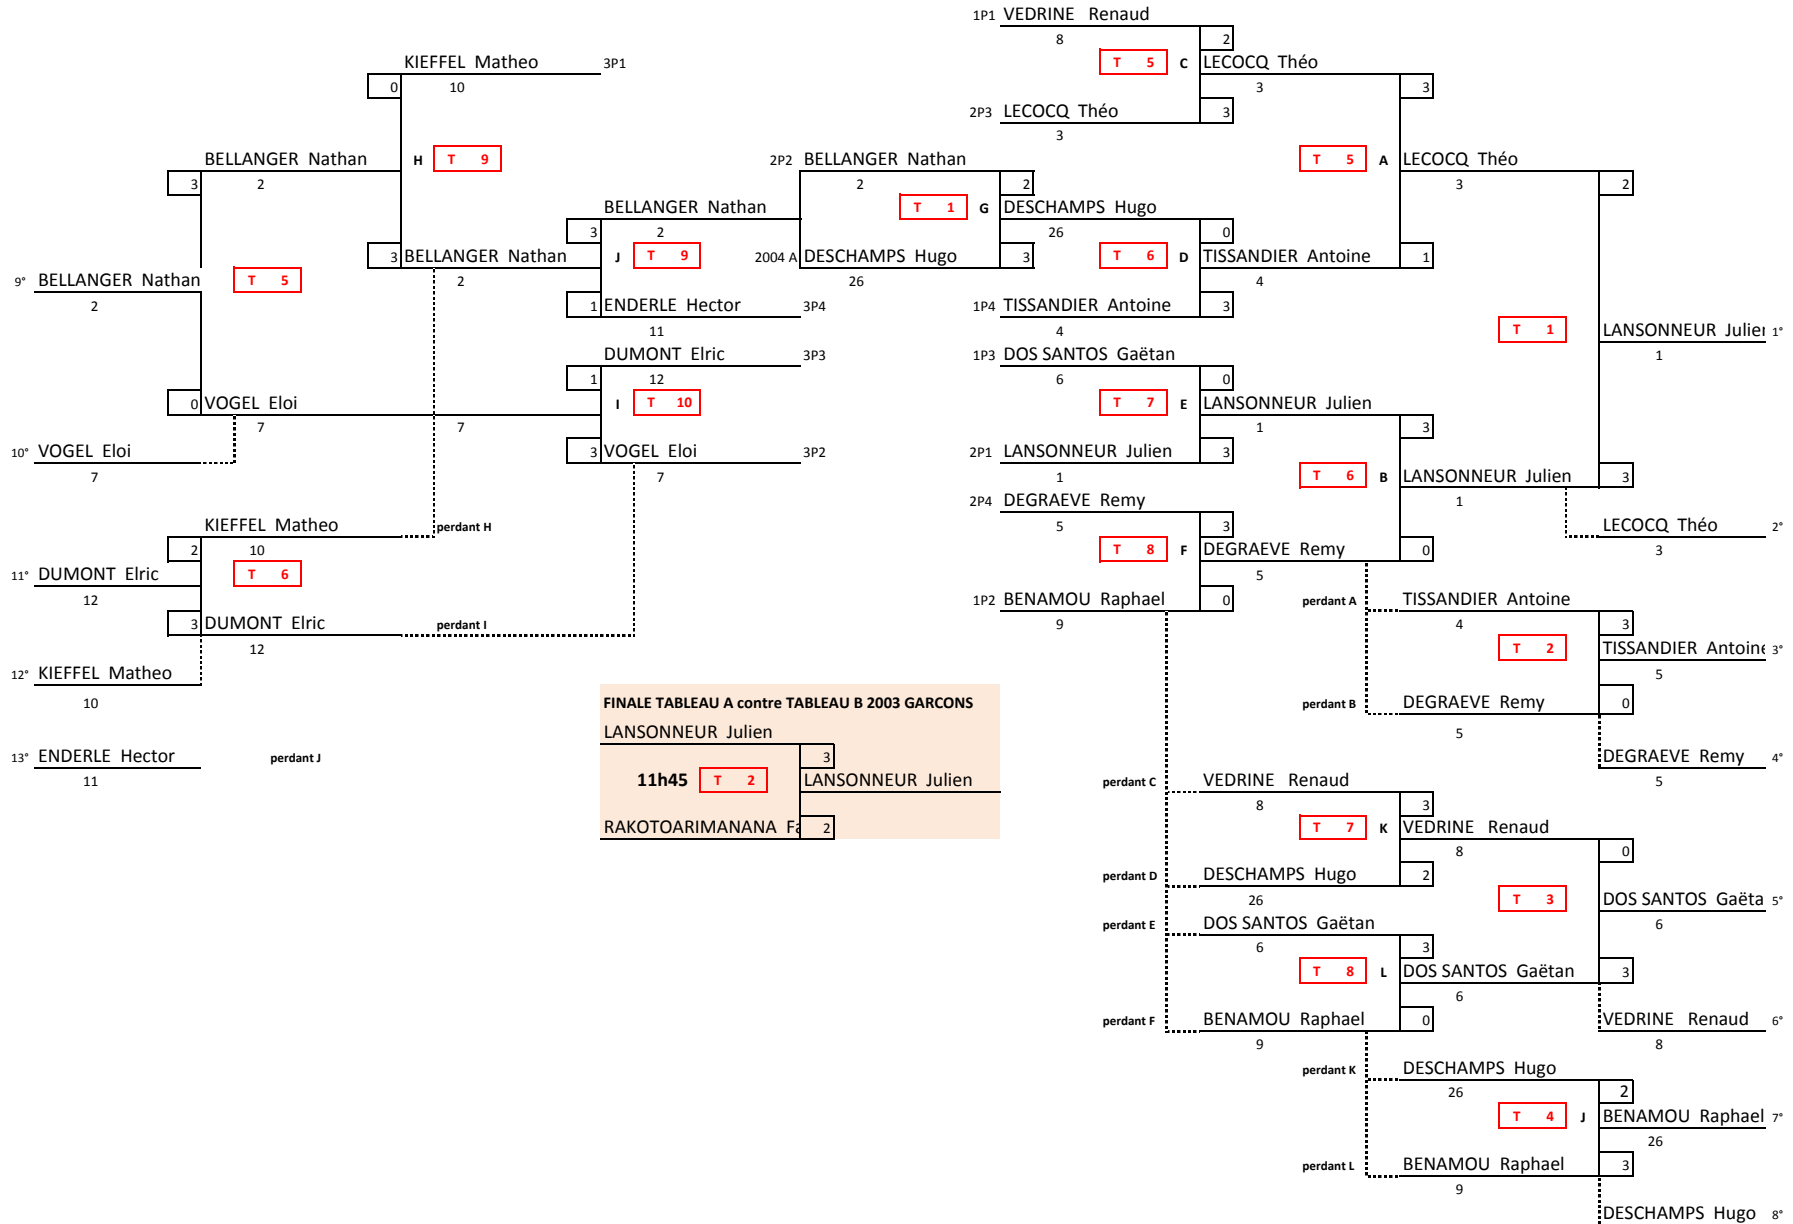

# T G2005\_B

Classement 5 à 6	FINALE KO		1/4 FINALE	1/2 FINALE	FINALE	Classement 1 à 4
	Sa. 23 - 15h		Sa. 23 - 13h	Sa. 23 - 14h	Sa. 23 - 15h	

# T G2004\_A

Classement 9 à 12	FINALE KO	1/2 FINALE KO	Barrage montant	1/4 FINALE	1/2 FINALE	FINALE	Classement 1 à 8
	Sa. 23 - 18h	Sa. 23 - 17h	Sa. 23 - 15h30	Sa. 23 - 16h	Sa. 23 - 17h	Sa. 23 - 18h	

# T G2004\_B

Classement 5 à 8	FINALE KO	1/2 FINALE KO	Barrage montant	1/4 FINALE	1/2 FINALE	FINALE	Classement 1 à 4
	Sa. 23 - 18h	Sa. 23 - 17h	Sa. 23 - 15h30	Sa. 23 - 16h	Sa. 23 - 17h	Sa. 23 - 18h	

# T G2003\_A

Classement 9 à 13	FINALE KO	1/2 FINALE KO	1/4 FINALE KO	Barrage montant	1/4 FINALE	1/2 FINALE	FINALE	Classement 1 à 8
	Di. 24 - 11h	Di. 24 - 10h	Sa. 23 - 18h30	Sa. 23 - 17h30	Sa. 23 - 18h30	Di. 24 - 10h	Di. 24 - 11h	