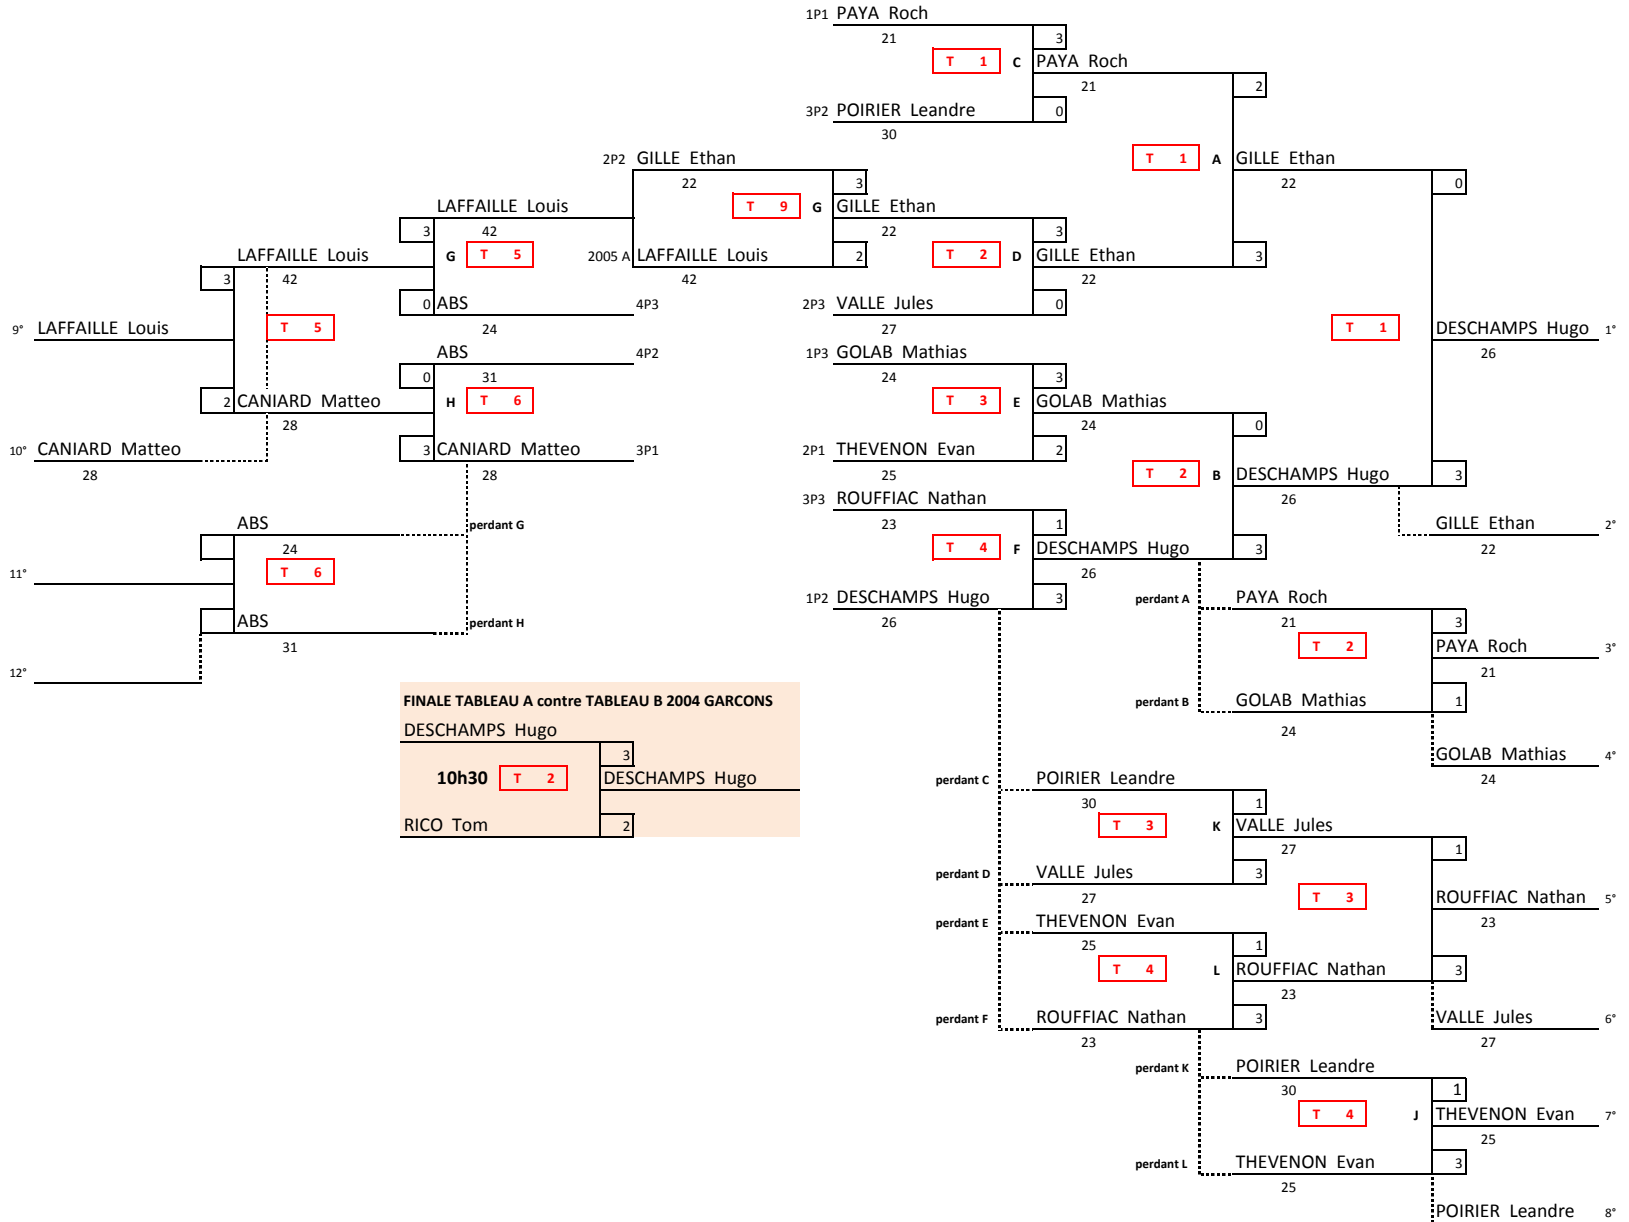

# T G2005\_A

Classement 5 à 8	FINALE KO	1/2 FINALE KO		1/4 FINALE	1/2 FINALE	FINALE	Classement 1 à 4
	Sa. 23 - 15h	Sa. 23 - 14h		Sa. 23 - 13h	Sa. 23 - 14h	Sa. 23 - 15h	

# T G2005\_B

Classement 5 à 6	FINALE KO		1/4 FINALE	1/2 FINALE	FINALE	Classement 1 à 4
	Sa. 23 - 15h		Sa. 23 - 13h	Sa. 23 - 14h	Sa. 23 - 15h	

# T G2004\_A

Classement 9 à 12	FINALE KO	1/2 FINALE KO	Barrage montant	1/4 FINALE	1/2 FINALE	FINALE	Classement 1 à 8
	Sa. 23 - 18h	Sa. 23 - 17h	Sa. 23 - 15h30	Sa. 23 - 16h	Sa. 23 - 17h	Sa. 23 - 18h	

## Places Filles 2005 - 5 à 7