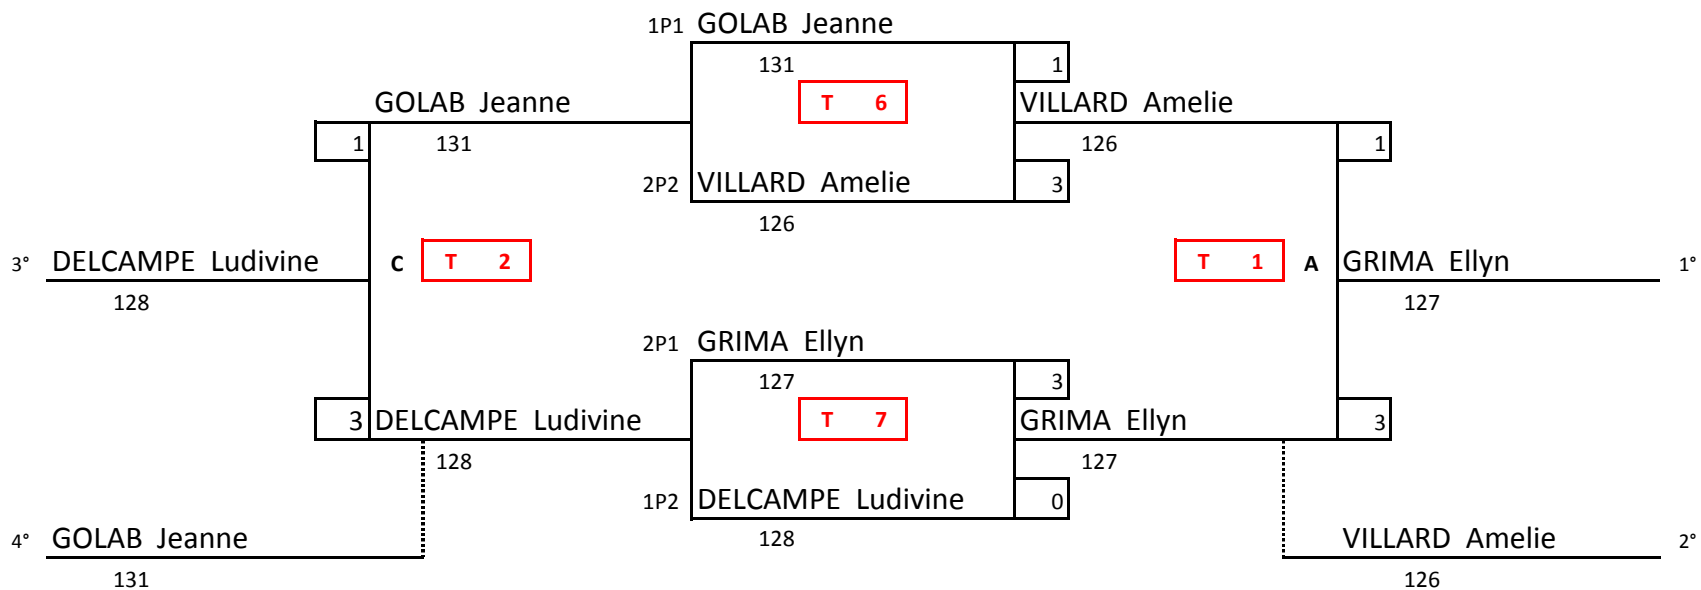

T F2005

Classement 3 à 4	FINALE KO	1/2 FINALE	FINALE	Classement 1 à 2
	Sa. 23 - 14h	Sa. 23 - 13h	Sa. 23 - 14h