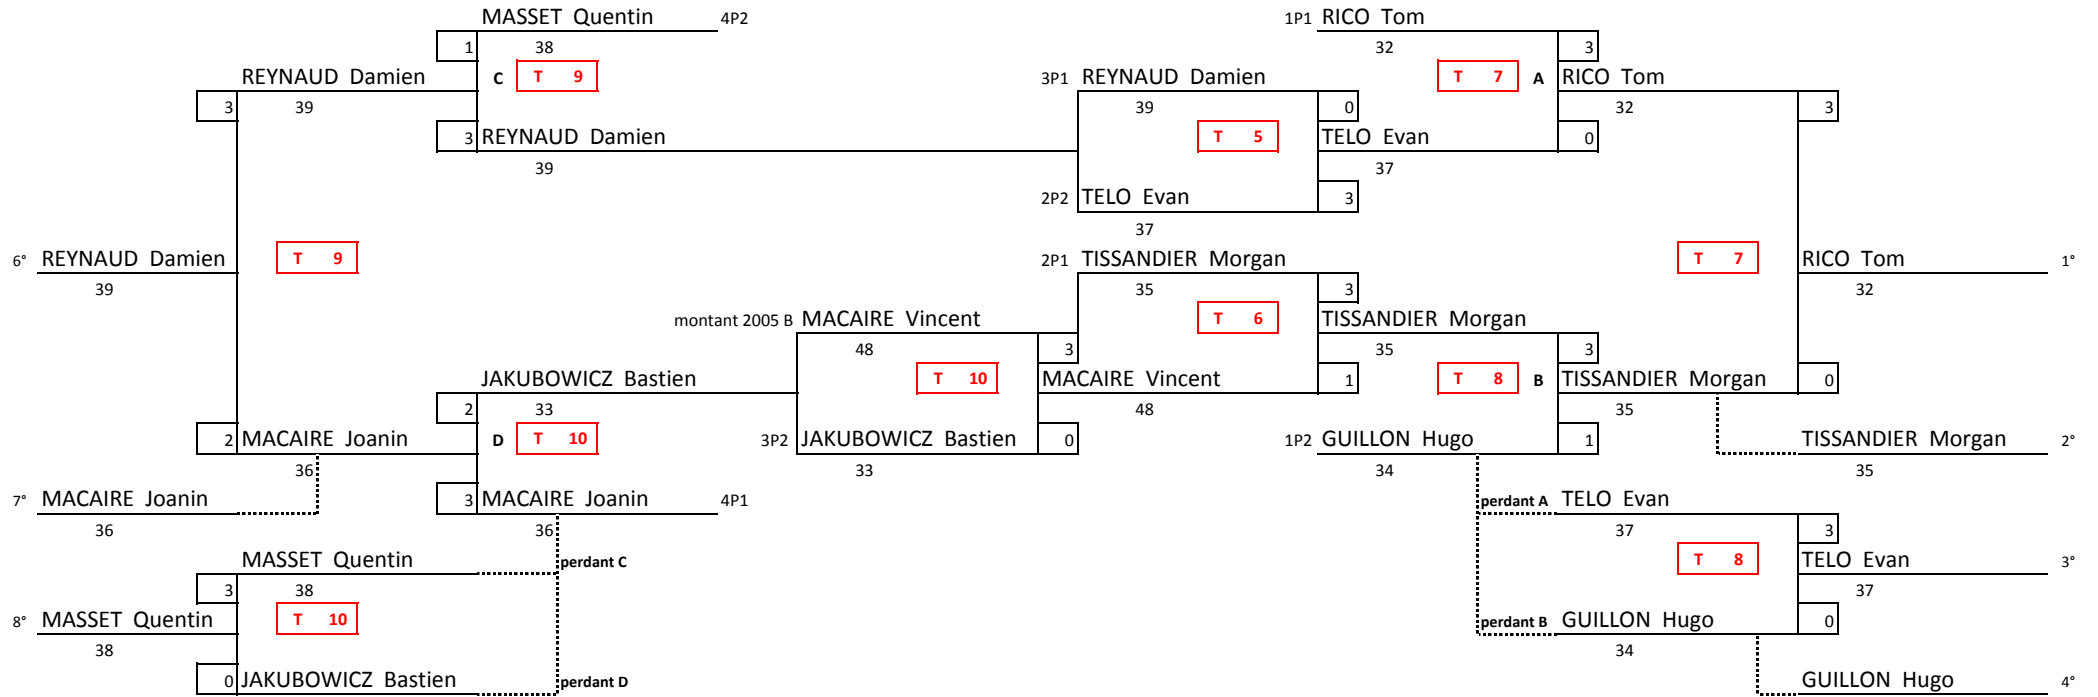

# T G2005\_A

Classement 5 à 8	FINALE KO	1/2 FINALE KO		1/4 FINALE	1/2 FINALE	FINALE	Classement 1 à 4
	Sa. 23 - 15h	Sa. 23 - 14h		Sa. 23 - 13h	Sa. 23 - 14h	Sa. 23 - 15h	

# T G2005\_B

Classement 5 à 6	FINALE KO		1/4 FINALE	1/2 FINALE	FINALE	Classement 1 à 4
	Sa. 23 - 15h		Sa. 23 - 13h	Sa. 23 - 14h	Sa. 23 - 15h	

# T G2004\_A

Classement 9 à 12	FINALE KO	1/2 FINALE KO	Barrage montant	1/4 FINALE	1/2 FINALE	FINALE	Classement 1 à 8
	Sa. 23 - 18h	Sa. 23 - 17h	Sa. 23 - 15h30	Sa. 23 - 16h	Sa. 23 - 17h	Sa. 23 - 18h	

# T G2004\_B

Classement 5 à 8	FINALE KO	1/2 FINALE KO	Barrage montant	1/4 FINALE	1/2 FINALE	FINALE	Classement 1 à 4
	Sa. 23 - 18h	Sa. 23 - 17h	Sa. 23 - 15h30	Sa. 23 - 16h	Sa. 23 - 17h	Sa. 23 - 18h	