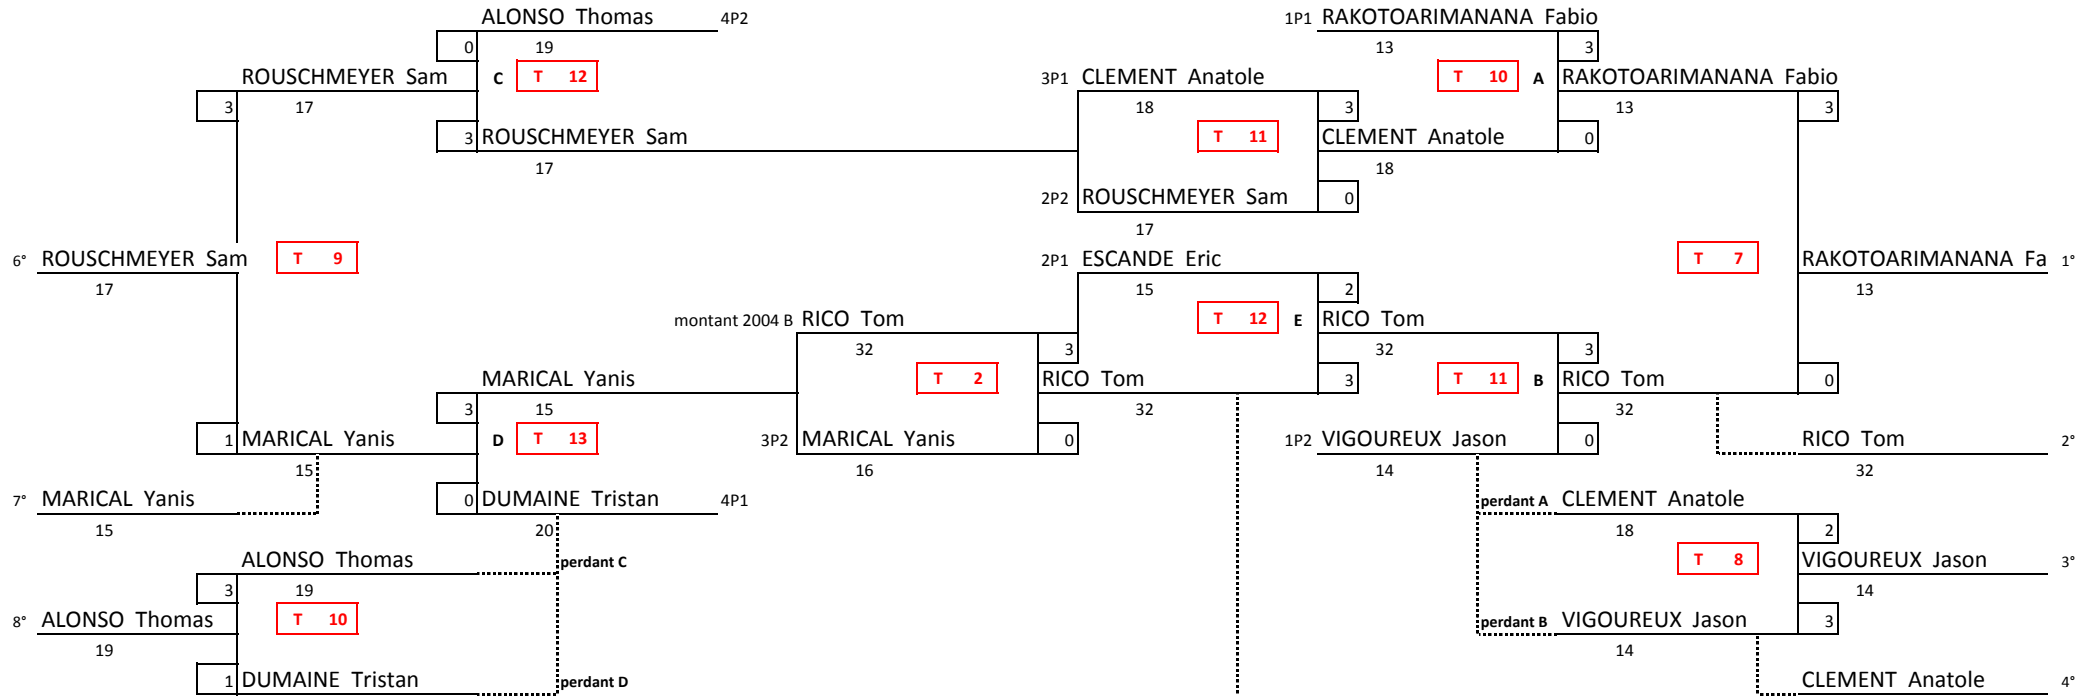

# T G2004\_A

Classement 9 à 12	FINALE KO	1/2 FINALE KO	Barrage montant	1/4 FINALE	1/2 FINALE	FINALE	Classement 1 à 8
	Sa. 23 - 18h	Sa. 23 - 17h	Sa. 23 - 15h30	Sa. 23 - 16h	Sa. 23 - 17h	Sa. 23 - 18h	

# T G2004\_B

Classement 5 à 8	FINALE KO	1/2 FINALE KO	Barrage montant	1/4 FINALE	1/2 FINALE	FINALE	Classement 1 à 4
	Sa. 23 - 18h	Sa. 23 - 17h	Sa. 23 - 15h30	Sa. 23 - 16h	Sa. 23 - 17h	Sa. 23 - 18h	

# T G2003\_A

Classement 9 à 13	FINALE KO	1/2 FINALE KO	1/4 FINALE KO	Barrage montant	1/4 FINALE	1/2 FINALE	FINALE	Classement 1 à 8
	Di. 24 - 11h	Di. 24 - 10h	Sa. 23 - 18h30	Sa. 23 - 17h30	Sa. 23 - 18h30	Di. 24 - 10h	Di. 24 - 11h	

# T G2003\_B

Classement 6 à 9	FINALE KO	1/2 FINALE KO	Barrage montant	1/4 FINALE	1/2 FINALE	FINALE	Classement 1 à 5
	Di. 24 - 11h	Di. 24 - 10h	Sa. 23 - 17h30	Sa. 23 - 18h30	Di. 24 - 10h	Di. 24 - 11h	