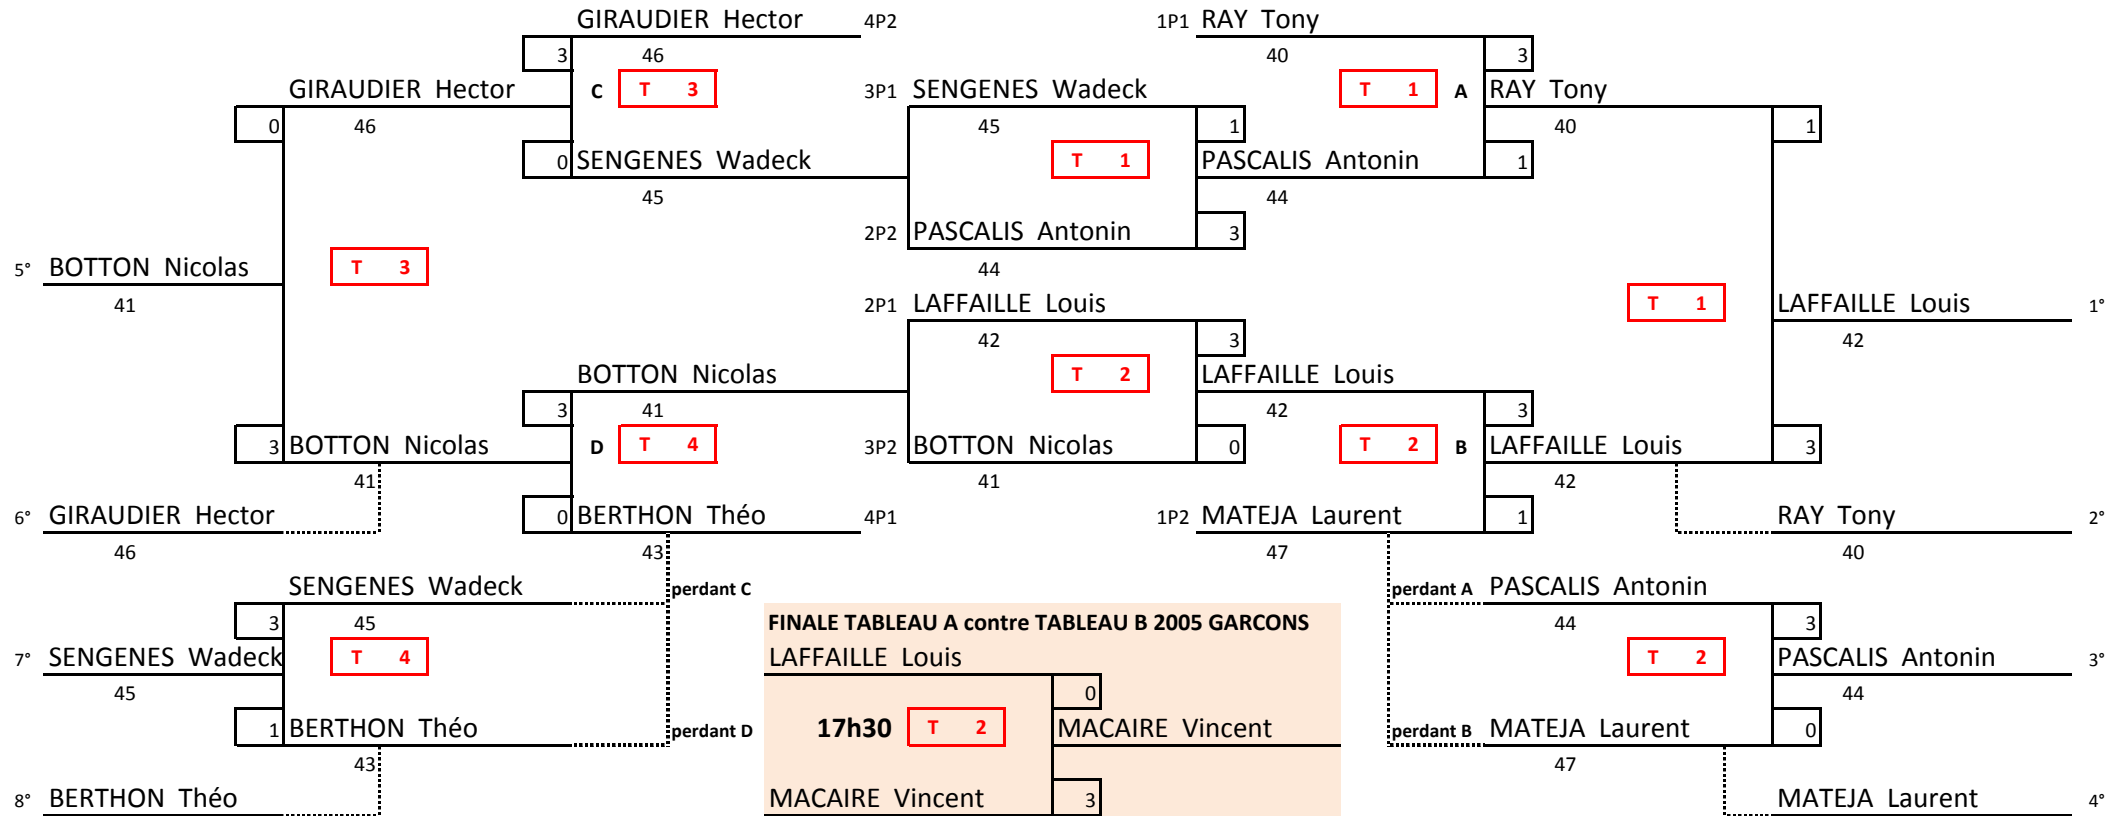

# T G2005\_A

Classement 5 à 8	FINALE KO	1/2 FINALE KO		1/4 FINALE	1/2 FINALE	FINALE	Classement 1 à 4
	Sa. 23 - 15h	Sa. 23 - 14h		Sa. 23 - 13h	Sa. 23 - 14h	Sa. 23 - 15h	

# T G2005\_B

Classement 5 à 6	FINALE KO		1/4 FINALE	1/2 FINALE	FINALE	Classement 1 à 4
	Sa. 23 - 15h		Sa. 23 - 13h	Sa. 23 - 14h	Sa. 23 - 15h	

# T G2004\_A

Classement 9 à 12	FINALE KO	1/2 FINALE KO	Barrage montant	1/4 FINALE	1/2 FINALE	FINALE	Classement 1 à 8
	Sa. 23 - 18h	Sa. 23 - 17h	Sa. 23 - 15h30	Sa. 23 - 16h	Sa. 23 - 17h	Sa. 23 - 18h	

# T G2004\_B

Classement 5 à 8	FINALE KO	1/2 FINALE KO	Barrage montant	1/4 FINALE	1/2 FINALE	FINALE	Classement 1 à 4
	Sa. 23 - 18h	Sa. 23 - 17h	Sa. 23 - 15h30	Sa. 23 - 16h	Sa. 23 - 17h	Sa. 23 - 18h	