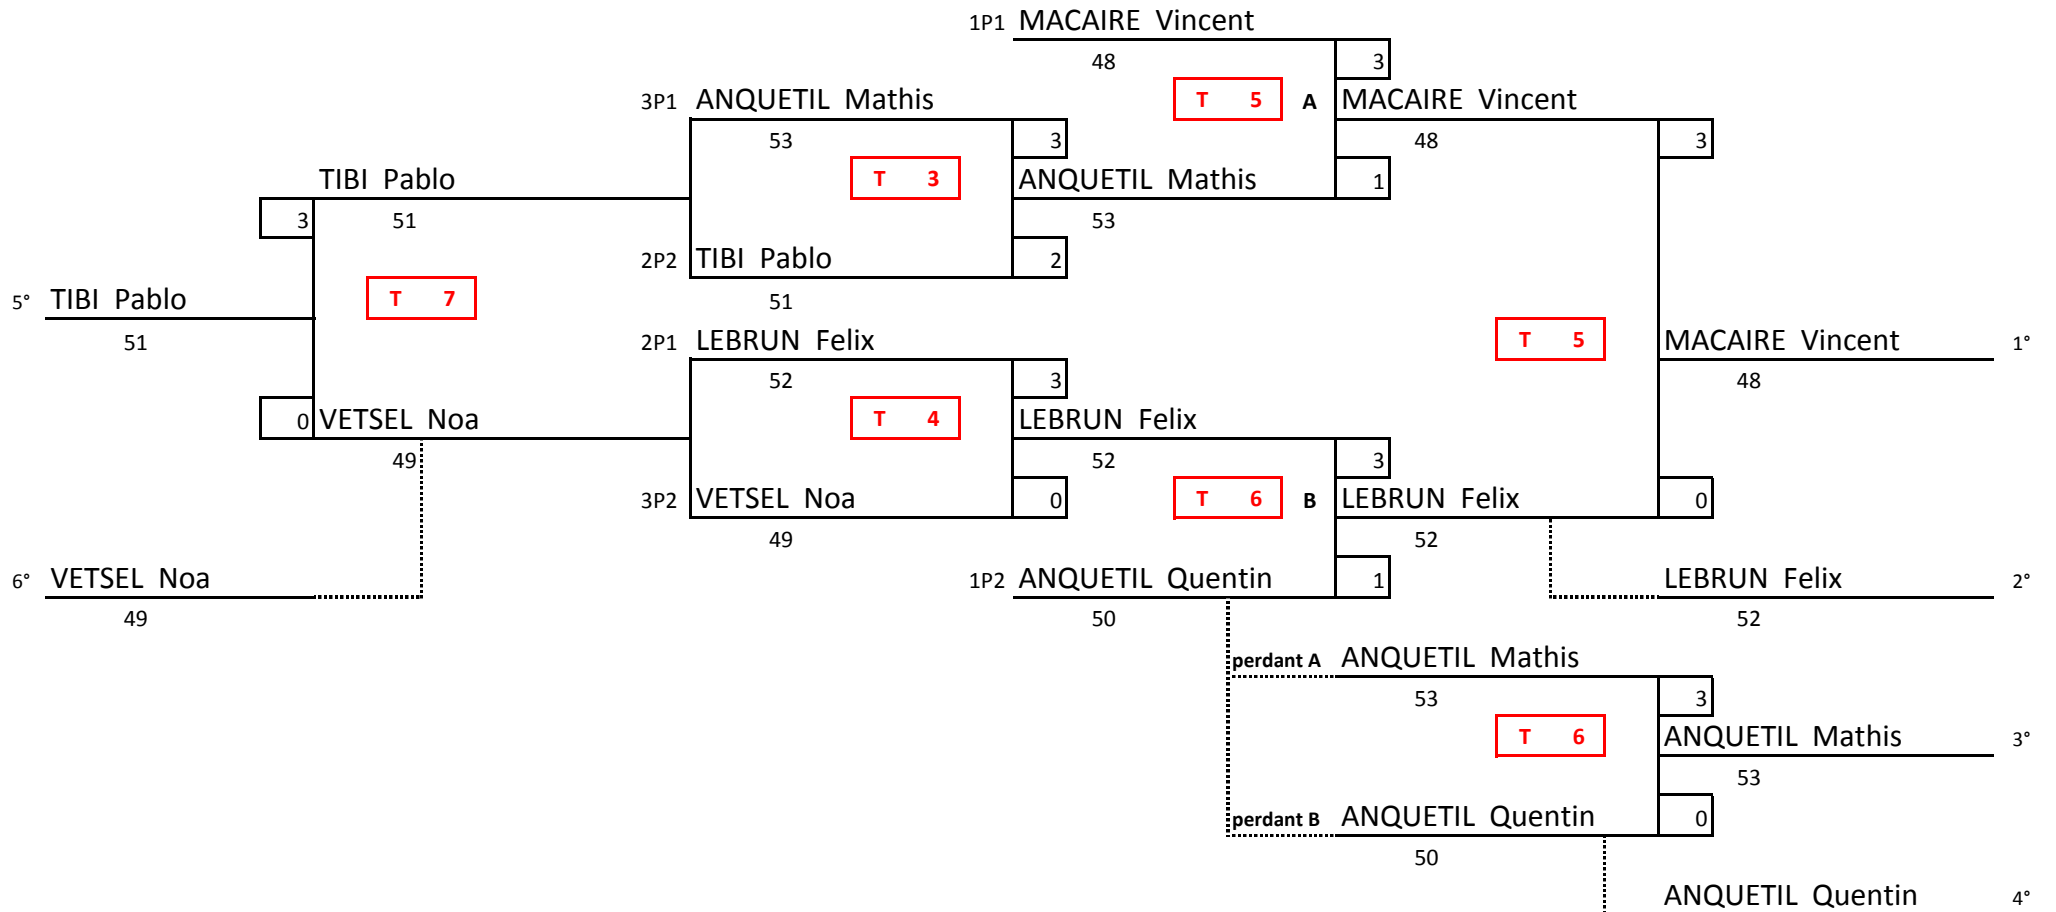

# T G2005\_A

Classement 5 à 8	FINALE KO	1/2 FINALE KO		1/4 FINALE	1/2 FINALE	FINALE	Classement 1 à 4
	Sa. 23 - 15h	Sa. 23 - 14h		Sa. 23 - 13h	Sa. 23 - 14h	Sa. 23 - 15h	

# T G2005\_B

Classement 5 à 6	FINALE KO		1/4 FINALE	1/2 FINALE	FINALE	Classement 1 à 4
	Sa. 23 - 15h		Sa. 23 - 13h	Sa. 23 - 14h	Sa. 23 - 15h	

# T G2004\_A

Classement 9 à 12	FINALE KO	1/2 FINALE KO	Barrage montant	1/4 FINALE	1/2 FINALE	FINALE	Classement 1 à 8
	Sa. 23 - 18h	Sa. 23 - 17h	Sa. 23 - 15h30	Sa. 23 - 16h	Sa. 23 - 17h	Sa. 23 - 18h	

# T G2004\_B

Classement 5 à 8	FINALE KO	1/2 FINALE KO	Barrage montant	1/4 FINALE	1/2 FINALE	FINALE	Classement 1 à 4
	Sa. 23 - 18h	Sa. 23 - 17h	Sa. 23 - 15h30	Sa. 23 - 16h	Sa. 23 - 17h	Sa. 23 - 18h	